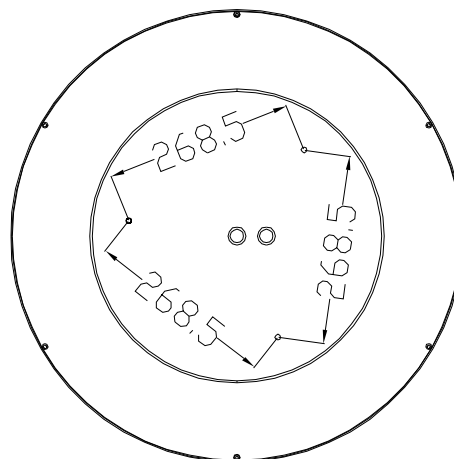

Belysning från Elektroskandia

CYLLI II \varnothing 750/1000

230V 50Hz
IK08 IP20
-20°C/+50°C

EN60598/CEM2001/108/CE

1

2

3

4