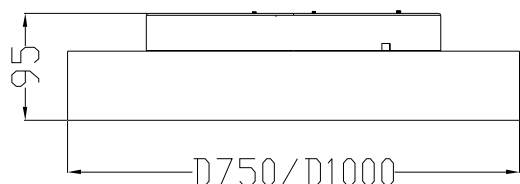

Belysning från Elektroskandia

CYLLI II \varnothing 750/1000

230V 50Hz
IK08 IP20
-20°C/+50°C

EN60598/CEM2001/108/CE

1

2

3

4