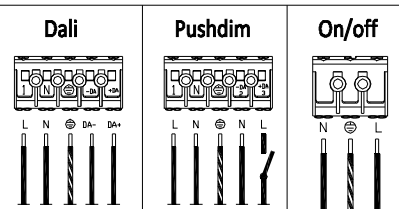

Belysning från Elektroskandia

CYLLI II $\varnothing$ 750/1000

230V 50Hz
IK08 IP20
-20°C/+50°C

EN60598/CEM2001/108/CE

1

2

3

4

5

6

Produkter märkta med denna symbol ska vid slutet av sin livslängd alltid levereras till en återvinningsstation och får inte slängas i hushållsoporna.

www.cebebelysning.se

cebe Belysning från
Elektroskandia
Elektroskandia Sverige, 191 83 Sollentuna